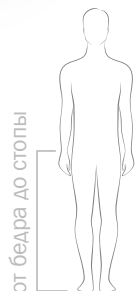

от бедра до стопы

Стулья A-dec 500 Дополнительное оборудование и принадлежности

Дополнительные поворотно-откидные подлокотники

Три варианта регулировки — ширина, высота и угол поворота — обеспечивают лучшую поддержку и мобильность.

- Пусть ваши плечи отдыхают, пока вы выполняете процедуры в ротовой полости пациента.
- Вы можете легко отодвинуть подлокотники, если они не нужны.
- Высоту подлокотников также можно регулировать.