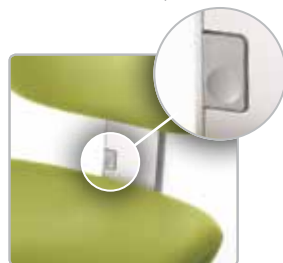

ОСОБЕННОСТИ СТУЛА

Сиденье с изменяемым углом наклона

Распределяет вес в нижней части тела, обеспечивая правильную циркуляцию крови.

Контурная спинка

Фиксирует позвоночник, обеспечивая приток крови. Контурная спинка установлена по умолчанию на стуле врача A-dec 521 и может быть дополнительно установлена на стуле ассистента A-dec 522.

Ручки регулировки

Пронумерованные ручки регулировки расположены в удобном месте, обеспечивая быструю регулировку и легкую очистку.

Контроль высоты спинки

Клавиша регулировки высоты имеет удобное расположение и обеспечивает возможность регулировки одной рукой.