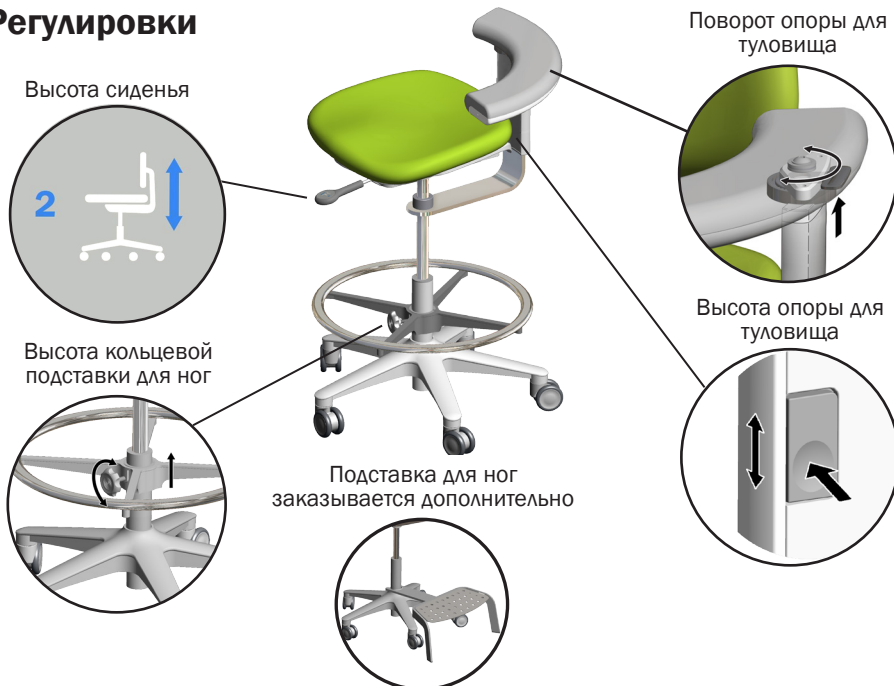

Регулировки